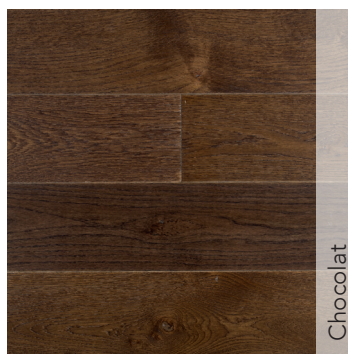

COCCON MONOLAME

CHÊNE CONTRECOLLÉ 14 MM

INFORMATIONS PRODUIT

- /// Epaisseur de 14 mm
- /// Parement de 3,5 mm non abouté
- /// 3 largeurs différentes
- /// Monolame sans aboutage, 2 chanfreins (GO2)
- /// 8 références teintées brossées vernis mat
- /// Système de fixation Locklame
- /// Compatible sol chauffant basse température
- /// 2 choix de bois :

COCON MONOLAME

les coloris

- /// 8 coloris brossés vernis mat
- /// Des notes chaudes ou froides
- /// Des teintes claires ou foncées
- /// Vernis Prot'Eco classé A+ pour ses émissions de COV

Immo parquet