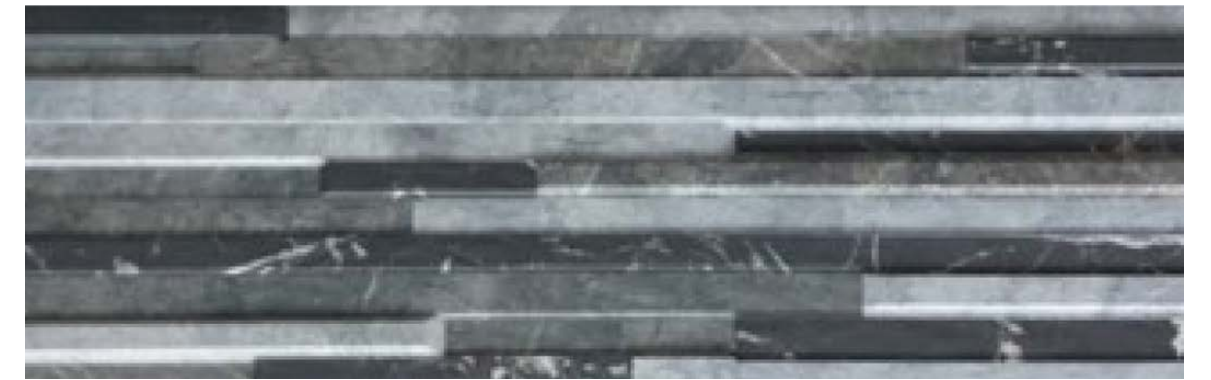

# MURETTO

PAREMENTS / PORCELAIN

// MURETTO - On the Gold 17x5

URBAN *lux*

Muretto Bowl Blanco

Muretto Bowl Crema

Muretto Delight Grey

Muretto Grey

Muretto Dark Grey

Muretto Delight Sand

Muretto Ozone Beige

Muretto Ozone Gold

Muretto Ozone Grey

SIZES

	Pc/C	M <sup>2</sup> /C	C/PI	M <sup>2</sup> /PI	Kg/C	Kg/PI
17x52	13	1,15	60	44,4	21	1300