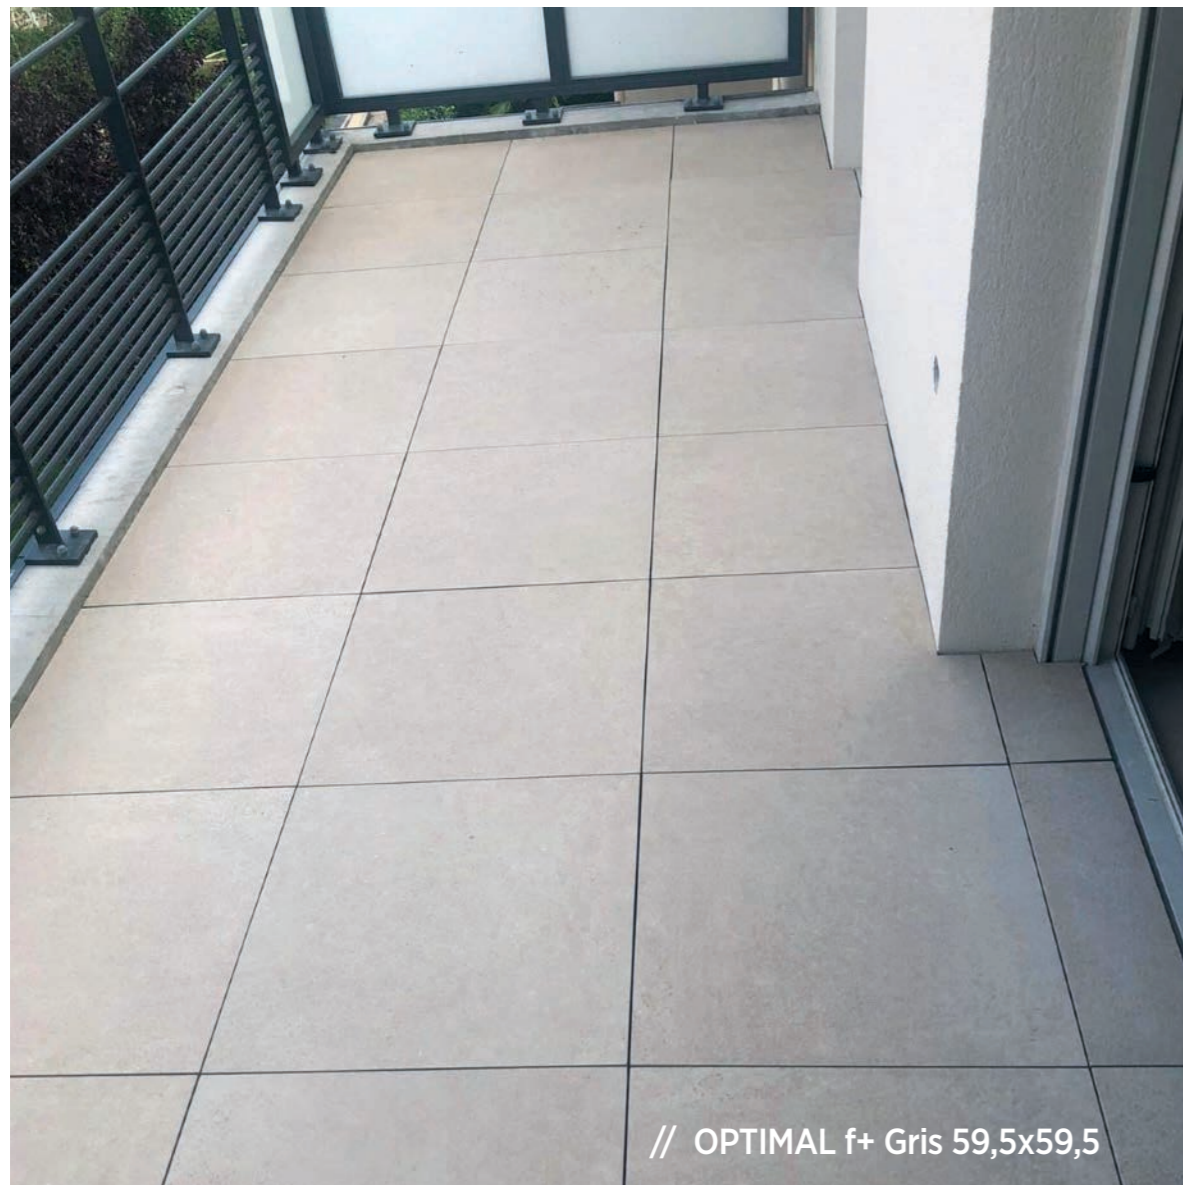

// OPTIMAL f+ Gris 59,5x59,5