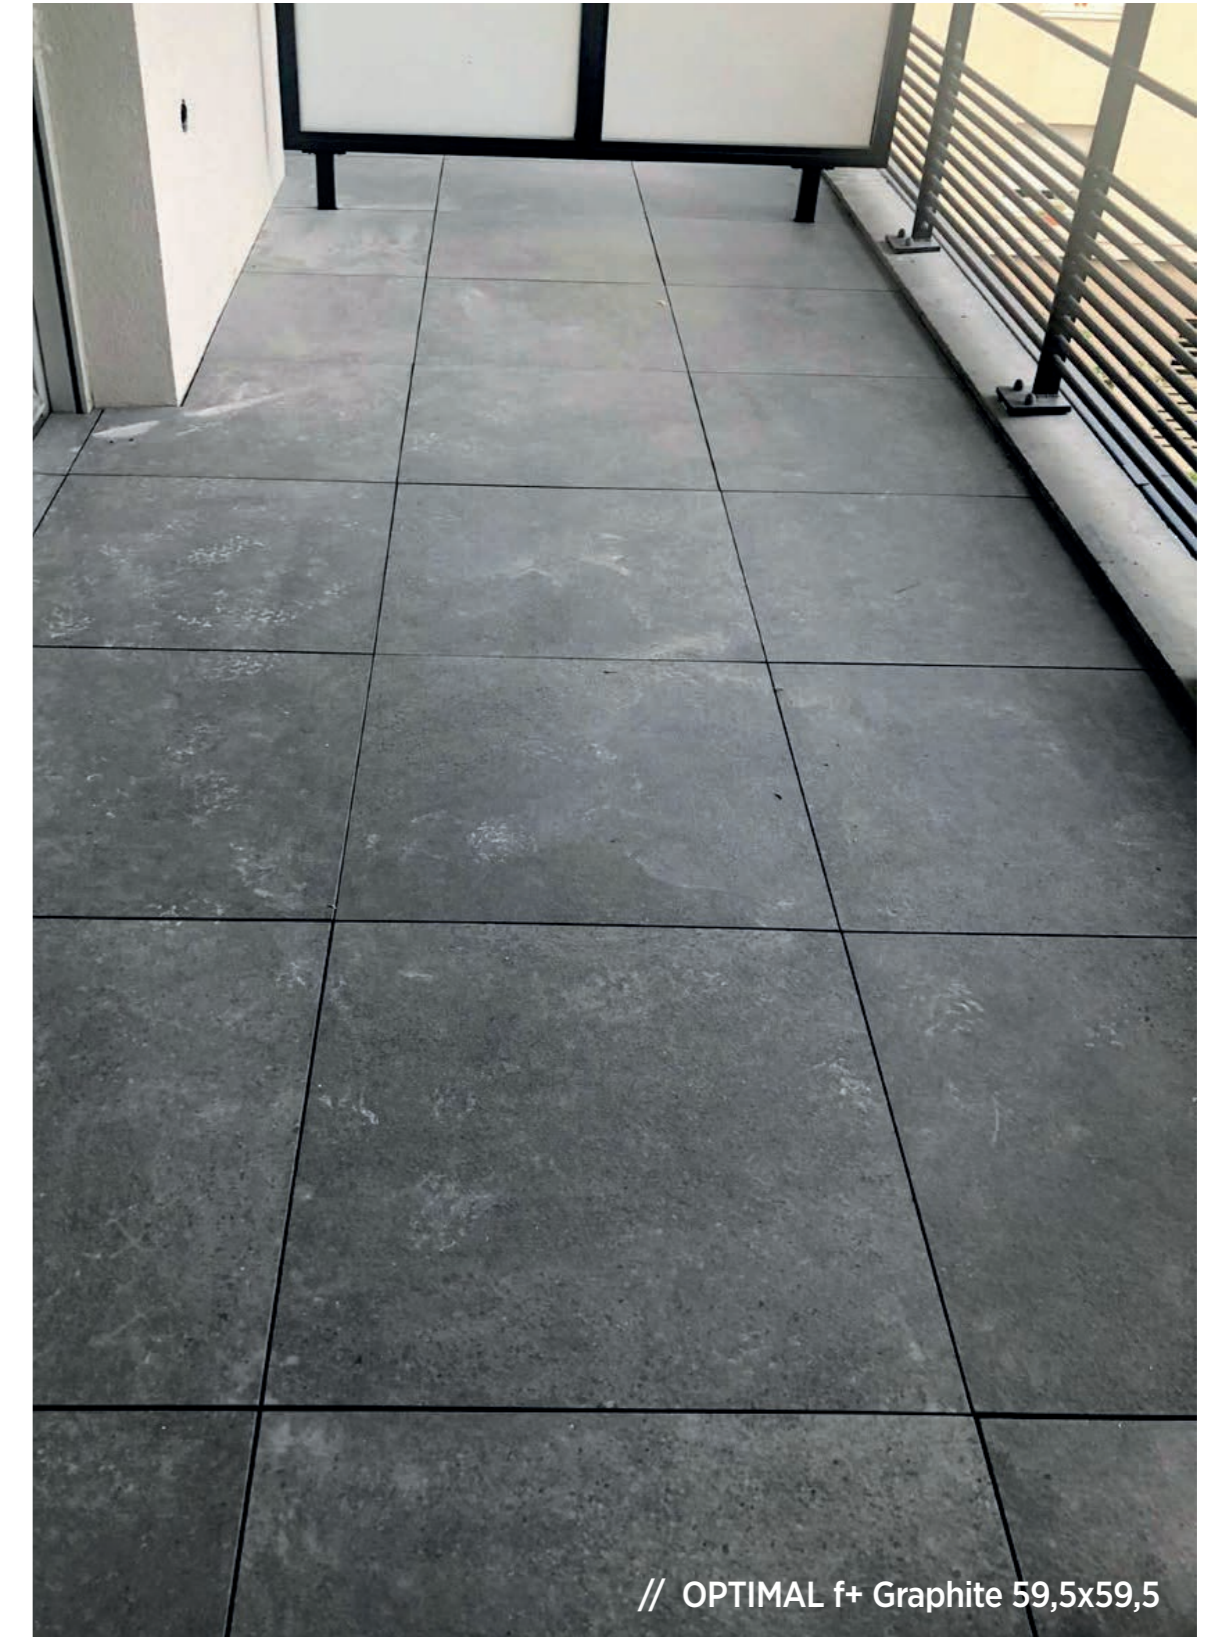

# OPTIMAL f+

GLAZDE PORCELAIN FLOOR TILES

// OPTIMAL f+ Grafit 59,5x59,5

URBAN *lux*

20  
MASSIVE GRES

OPTIMAL f+

// OPTIMAL f+ Gris 59,5x59,5

Optimal f+ Beige

# OPTIMAL f+

glazed porcelain  
rectifié 20mm

## SIZE

59,5x59,5x2

Optimal f+ Antracite

Optimal f+ Grafit