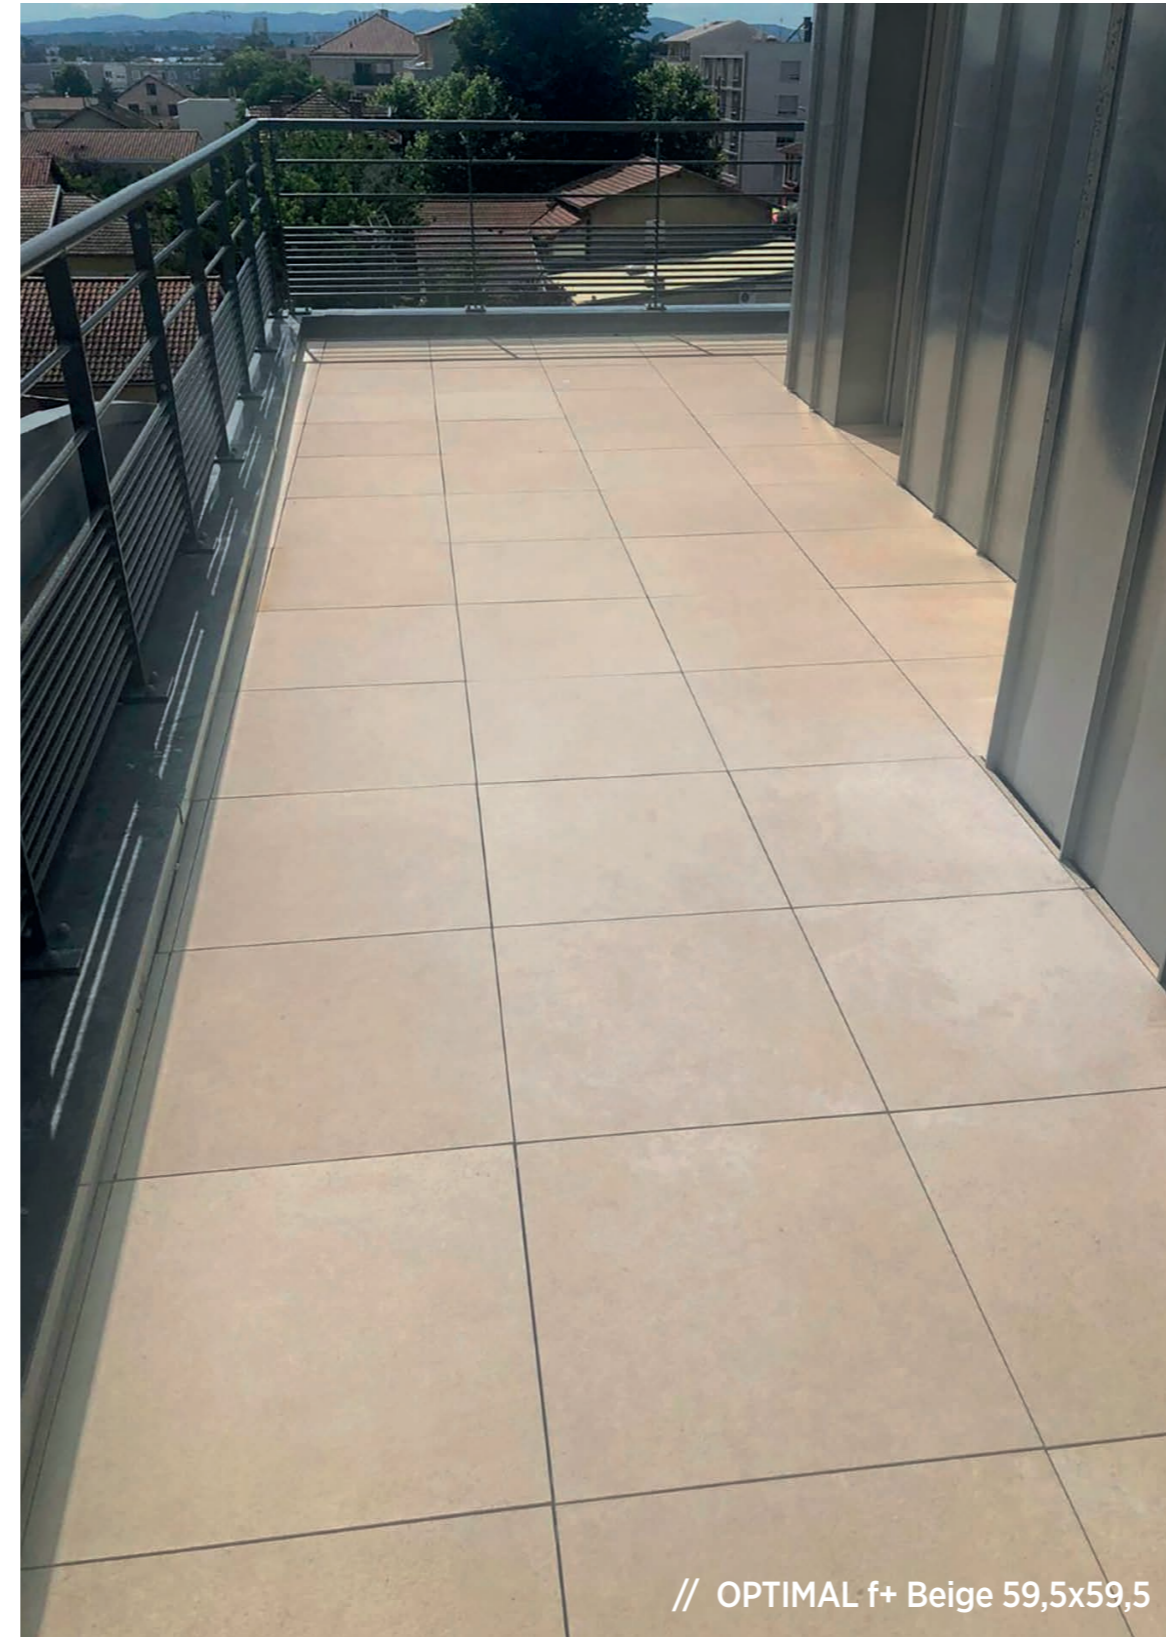

# OPTIMAL f+

GLAZDE PORCELAIN FLOOR TILES

// OPTIMAL f+ Grafit 59,5x59,5

URBAN *lux*

20  
MASSIVE GRES

OPTIMAL f+

// OPTIMAL f+ Gris 59,5x59,5

Optimal f+ Beige

# OPTIMAL f+

glazed porcelain  
rectifié 20mm

## SIZE

59,5x59,5x2

Optimal f+ Antracite

Optimal f+ Grafit