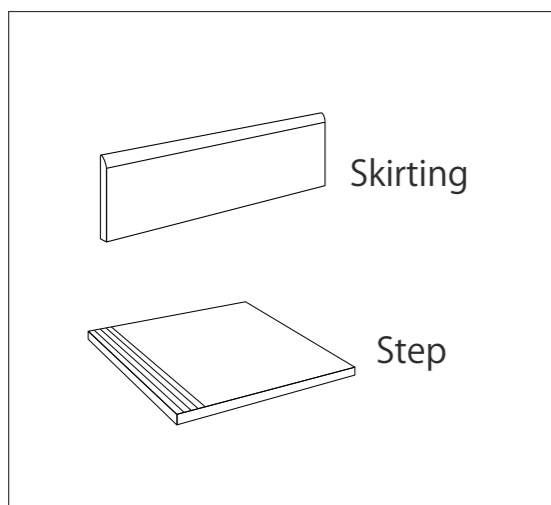

ZIRO

PORCELAIN FLOOR TILES

// ZIRO Perla 120x120

SIZES

Ziro Perla
Ziro Gris
Ziro Marengo

45x45

| | Pc/C | M ² /C | C/PI | M ² /PI | Kg/C | Kg/PI |
|---------|------|-------------------|------|--------------------|-------|---------|
| 30x60 | 6 | 1,08 | 48 | 51,84 | 22 | 1076 |
| 45x45 | 6 | 1,22 | 52 | 63,44 | 25,20 | 1330,40 |
| 60x60 | 4 | 1,44 | 30 | 43,20 | 31,40 | 962 |
| 60x120 | 2 | 1,44 | 32 | 46,08 | 34 | 1108 |
| 75x75 | 3 | 1,69 | 30 | 50,70 | 41,20 | 1256 |
| 90x90 | 2 | 1,62 | 27 | 43,74 | 42 | 1154 |
| 120x120 | 1 | 1,44 | 36 | 51,84 | 38,40 | 1402,40 |