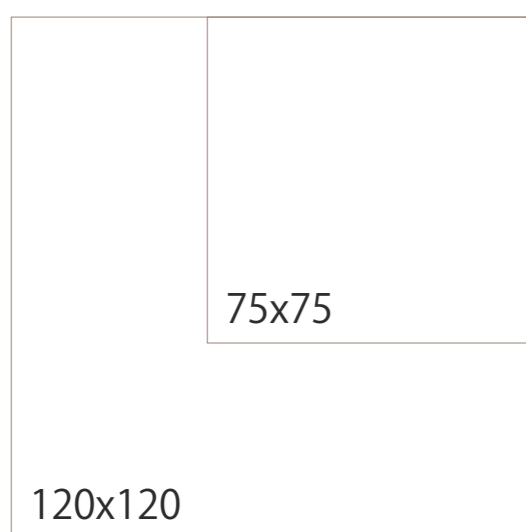

ZIRO

PORCELAIN FLOOR TILES

// ZIRO Perla 120x120

SIZES

Ziro Perla
Ziro Gris
Ziro Marengo

45x45

| | Pc/C | M ² /C | C/PI | M ² /PI | Kg/C | Kg/PI |
|---------|------|-------------------|------|--------------------|-------|---------|
| 30x60 | 6 | 1,08 | 48 | 51,84 | 22 | 1076 |
| 45x45 | 6 | 1,22 | 52 | 63,44 | 25,20 | 1330,40 |
| 60x60 | 4 | 1,44 | 30 | 43,20 | 31,40 | 962 |
| 60x120 | 2 | 1,44 | 32 | 46,08 | 34 | 1108 |
| 75x75 | 3 | 1,69 | 30 | 50,70 | 41,20 | 1256 |
| 90x90 | 2 | 1,62 | 27 | 43,74 | 42 | 1154 |
| 120x120 | 1 | 1,44 | 36 | 51,84 | 38,40 | 1402,40 |