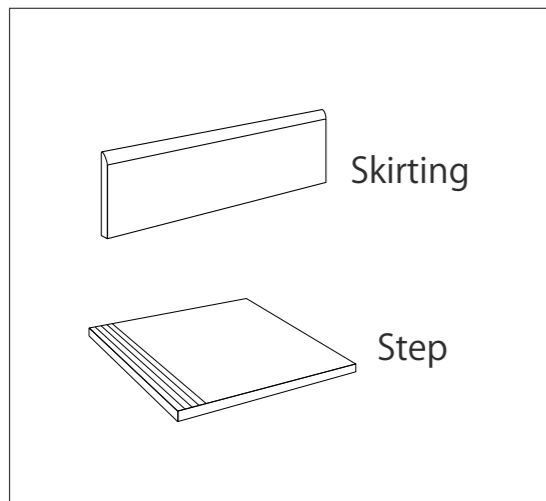

EVOLUZIONE

PORCELAIN FLOOR TILES

// EVOLUZIONE Perla 45X450

Evoluzione Perla

Evoluzione Gris

SIZES

	Pc/C	M ² /C	C/PI	M ² /PI	Kg/C	Kg/PI
45x45	7	1,42	52	73,84	26,13	1378,76