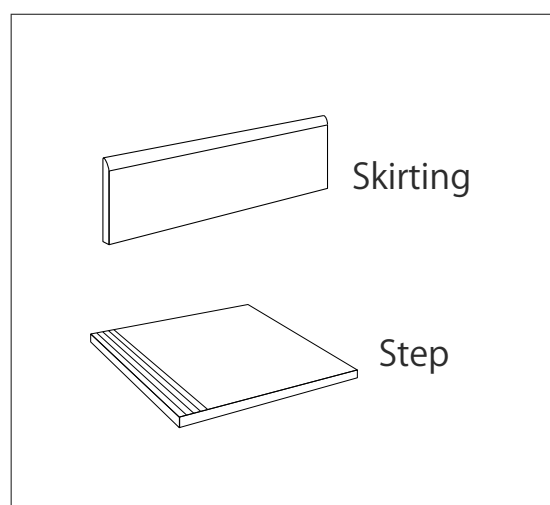

ELDER

PORCELAIN FLOOR TILES

// ELDER Gris 120x120

Elder Gris

Elder Taupe

SIZES

	Pc/C	M ² /C	C/PI	M ² /PI	Kg/C	Kg/PI
45x45	7	1,42	52	73,84	26,13	1378,76