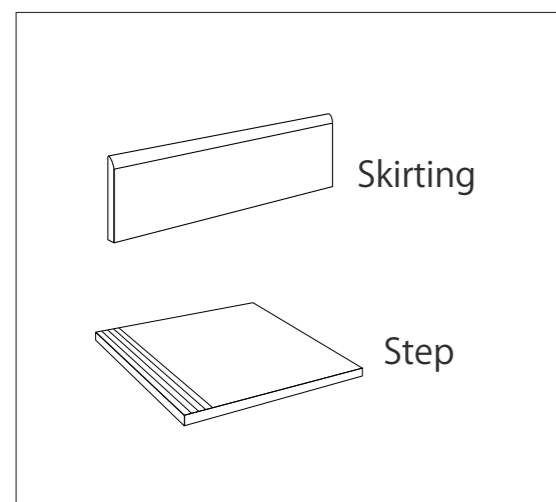

# BERLIN

PORCELAIN FLOOR TILES

// BERLIN Gris 45x45

Berlin Crema

Berlin Gris

SIZES

45x45

30,3x61,3

60,8x60,8

Berlin Gris

75x75

Berlin Perla

Berlin Grafito

	Pc/C	M <sup>2</sup> /C	C/PI	M <sup>2</sup> /PI	Kg/C	Kg/PI
30,3x61,3	7	1,30	40	52	26	1060
45x45	6	1,22	52	63,44	25,20	1330,40
60,8x60,8	4	1,48	30	44,40	31	950
75x75	3	1,69	30	50,70	41,20	1256