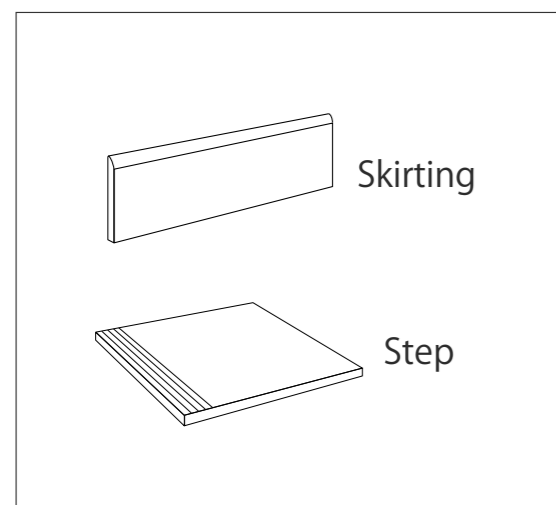

ANTIBES

PORCELAIN FLOOR TILES

// ANTIBES Grey 120x120

SIZES

45x45

30x60

60x120

60x60