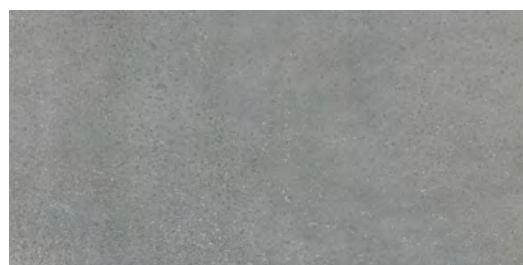

tyls silver