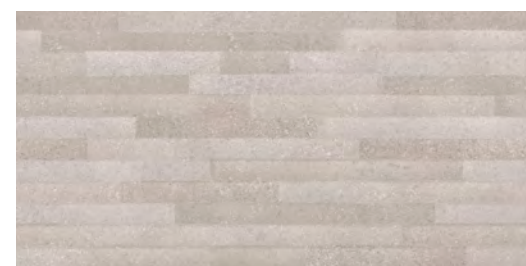

pavimento coordinado / coordinated floor tile / chaussée coordonnée / koordinierte Fahrbahn

**Styl**  
60,8 x 60,8

Blanco Perla Arena Silver

	Pc/Cj	M <sup>2</sup> /Cj	Cj/Pl	M <sup>2</sup> /Pl	Kg/Cj	Kg/Pl		Rect.	DC / Rlv
25x50	14	1,75	48	84	24,75	1208	25x50	M12	M14

tyls blanco

tyls perla

tyls arena

tyls silver

rlv tyls arena

rlv tyls perla