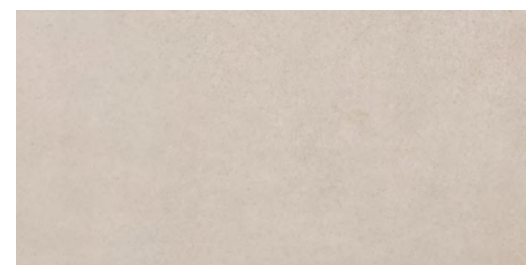

formatos / size / formats / formate

pavimento coordinado / coordinated floor tile / chaussée coordonnée / koordinierte Fahrbahn

Styl
60,8 x 60,8

	Pc/Cj	M²/Cj	Cj/Pl	M²/Pl	Kg/Cj	Kg/Pl		Rect.	DC / Rlv
25x50	14	1,75	48	84	24,75	1208	25x50	M12	M14

tyls arena