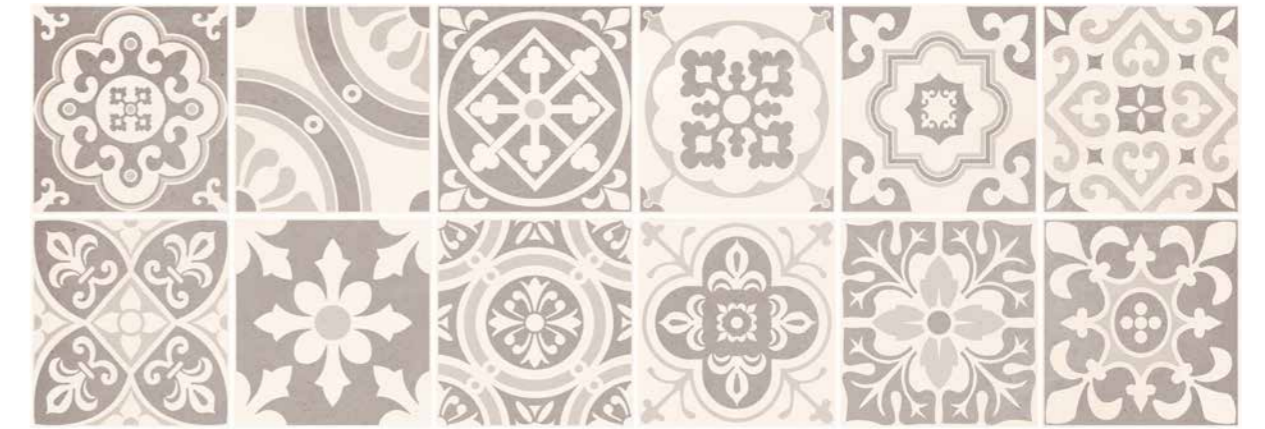

TOUR

RED BODY WALL TILES

// TOUR Blanco & Inseto TOUR Gris & TOUR Gris 21,4x61
FLOOR : TOUR Gris 45x45

URBAN *lux*

Tour Blanco

Tour Beige

Tour Gris

Suite Tour Gris

Inserto Tour Gris*

Tour Vision

Suite Tour Vision

Inserto Tour Vision*

SIZE

	Pc/C	M ² /C	C/PI	M ² /PI	Kg/C	Kg/PI
21,4x61	9	1,17	64	75,19	20,42	1306

*Different design in one box