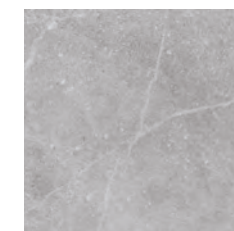

londra

revestimiento pasta roja / red body wall tile /
faïences pâte rouge / Rotscherbige wandfliesen

formatos / size / formats / formate

londra crema

londra perla

londra noce

londra gris

rlv croy crema

rlv croy perla

dc londra crema

dc londra perla

pavimento coordinado / coordinated floor tile / chaussée coordonnée / koordinierte Fahrbahn

Crema

Perla

Noce

Gris