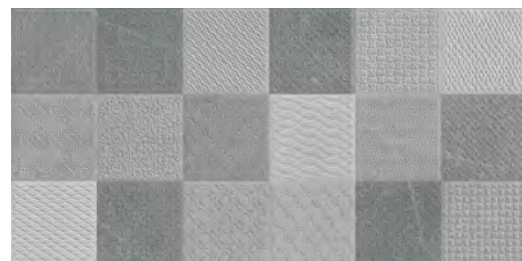

londra

revestimiento pasta roja / red body wall tile /
faïences pâte rouge / Rotscherbige wandfliesen

formatos / size / formats / formate

londra crema

londra perla

londra noce

londra gris

rlv croy crema

rlv croy perla

dc londra crema

dc londra perla

pavimento coordinado / coordinated floor tile / chaussée coordonnée / koordinierte Fahrbahn

Crema

Perla

Noce

Gris