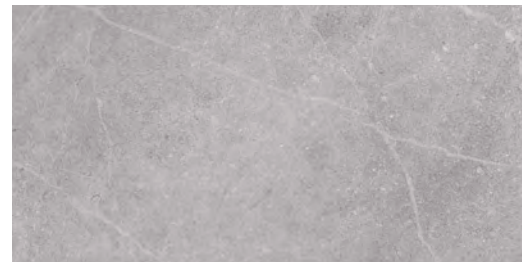

londra

revestimiento pasta roja / red body wall tile /
faïences pâte rouge / Rotscherbige wandfliesen

formatos / size / formats / formate

londra crema

londra perla

londra noce

londra gris

rlv croy crema

rlv croy perla

dc londra crema

dc londra perla

pavimento coordinado / coordinated floor tile / chaussée coordonnée / koordinierte Fahrbahn

Crema

Perla

Noce

Gris