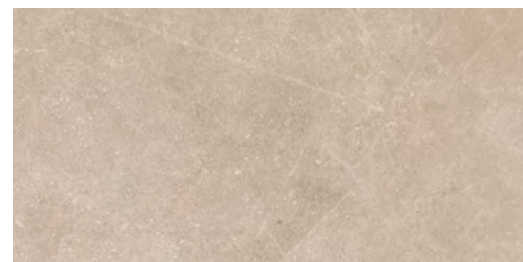

londra

revestimiento pasta roja / red body wall tile /
faïences pâte rouge / Rotscherbige wandfliesen

formatos / size / formats / formate

londra crema

londra perla

londra noce

londra gris

rlv croy crema

rlv croy perla

dc londra crema

dc londra perla

pavimento coordinado / coordinated floor tile / chaussée coordonnée / koordinierte Fahrbahn

Crema

Perla

Noce

Gris