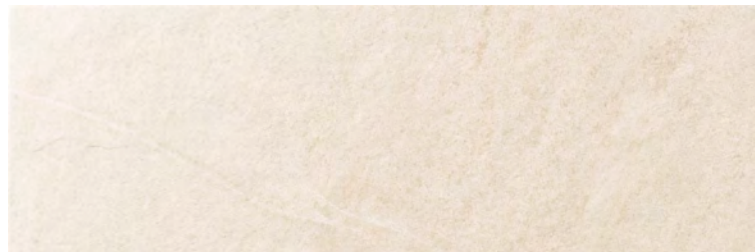

keon crema

revestimiento pasta roja / red body wall tile /
faïences pâte rouge / Rotscherbige wandfliesen

formatos / size / formats / formate

20 x 60
7,9" x 23,6"

pavimento coordinado / coordinated floor tile / chaussée coordonnée / koordinierte Fahrbahn

Mutaz
60,8 x 60,8

	Pc/Cj	M2/Cj	Cj/Pl	M2/Pl	Kg/Cj	Kg/Pl		Cod.	Rlv.
20x60	9	1,08	80	86,4	17,9	1452	20x60	M13	M15