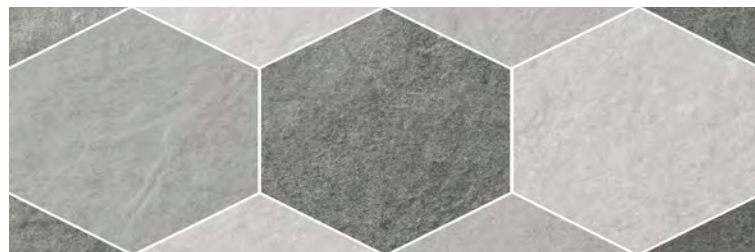

Floor \_ mutaz gris

**60,8 x 60,8** 23,9" x 23,9"

keon blanco

keon gris

keon crema

keon marengo

rlv natu crema

rlv natu gris

rlv keon crema

rlv keon gris

revestimiento pasta roja / red body wall tile /  
faïences pâte rouge / Rotscherbige wandfliesen

formatos / size / formats / formate

**20 x 60**  
7,9" x 23,6"

pavimento coordinado / coordinated floor tile / chaussée coordonnée / koordinierte Fahrbahn