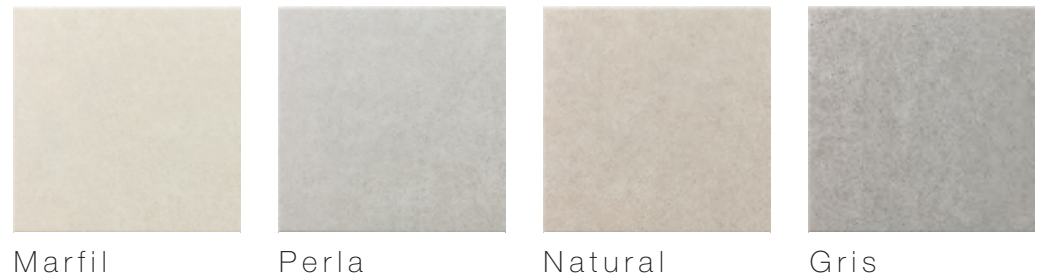

pavimento coordinado / coordinated floor tile / chaussée coordonnée / koordinierte Fahrbahn

**Rodano**  
60,8 x 60,8

danos marfil

danos perla

danos natural

danos gris

rlv danos marfil

rlv danos perla