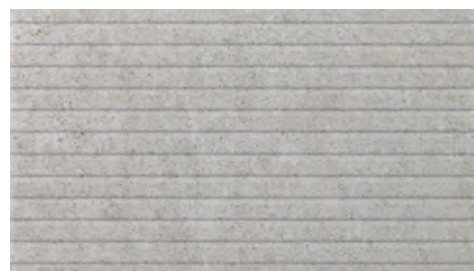

rlv danos gris