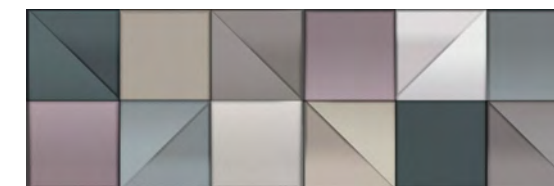

# avenue

revestimiento pasta roja / red body wall tile /  
faïences pâte rouge / Rotscherbige wandfliesen

formatos / size / formats / formate

decorado / decoration / décoré / verziert

dc look mix

	Pc/Cj	M2/Cj	Cj/Pl	M2/Pl	Kg/Cj	Kg/Pl	Cod.	DC Path / Look
20x60	9	1,08	80	86,4	17,9	1452	20x60 M13	M15