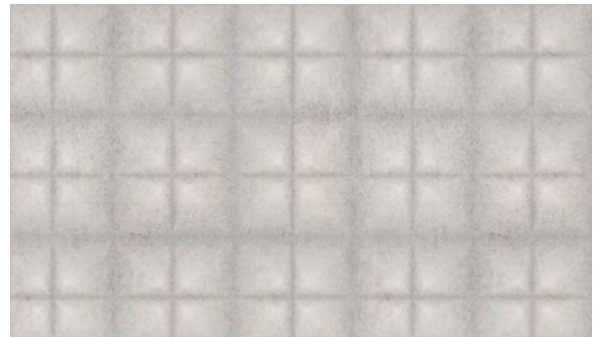

formatos / size / formats / formate

avart marfil

avart perla

avart arena

avart silver

rlv avart marfil

rlv avart perla

dc avart marfil

dc avart perla

pavimento coordinado / coordinated floor tile / chaussée coordonnée / koordinierte Fahrbahn

Marfil

Perla

Arena

Silver

Drava
60,8 x 60,8

	Pc/Cj	M ² /Cj	Cj/Pl	M ² /Pl	Kg/Cj	Kg/Pl	Rect.	DC / Rlv.
33x55	10	1,84	48	88,32	28	1364	33x55 M05	M09