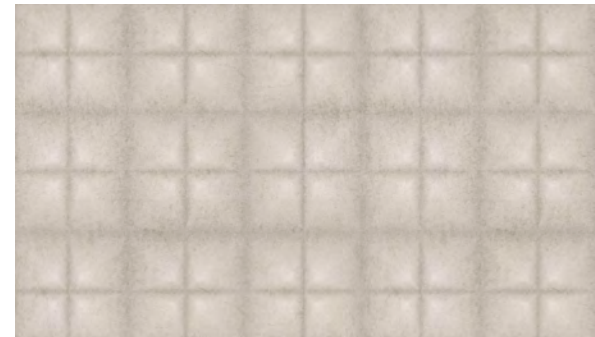

formatos / size / formats / formate

avart marfil

avart perla

avart arena

avart silver

rlv avart marfil

rlv avart perla

dc avart marfil

dc avart perla

pavimento coordinado / coordinated floor tile / chaussée coordonnée / koordinierte Fahrbahn

Marfil

Perla

Arena

Silver

Drava
60,8 x 60,8

	Pc/Cj	M ² /Cj	Cj/Pl	M ² /Pl	Kg/Cj	Kg/Pl	Rect.	DC / Rlv.
33x55	10	1,84	48	88,32	28	1364	33x55 M05	M09