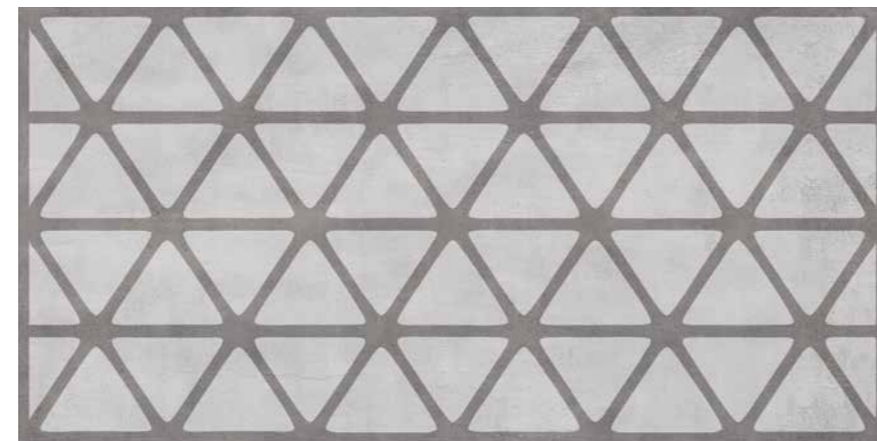

RLV Ateleri Marengo