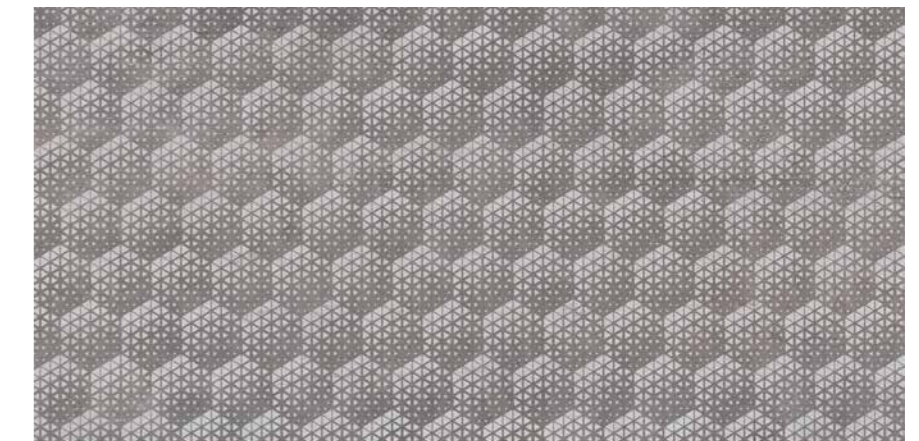

RLV Mit Crema

RLV Mit Marengo

SIZE

25x50

	Pc/C	M ² /C	C/PI	M ² /PI	Kg/C	Kg/PI
25x50	14	1,75	48	84	24,75	1208

*Different design in one box