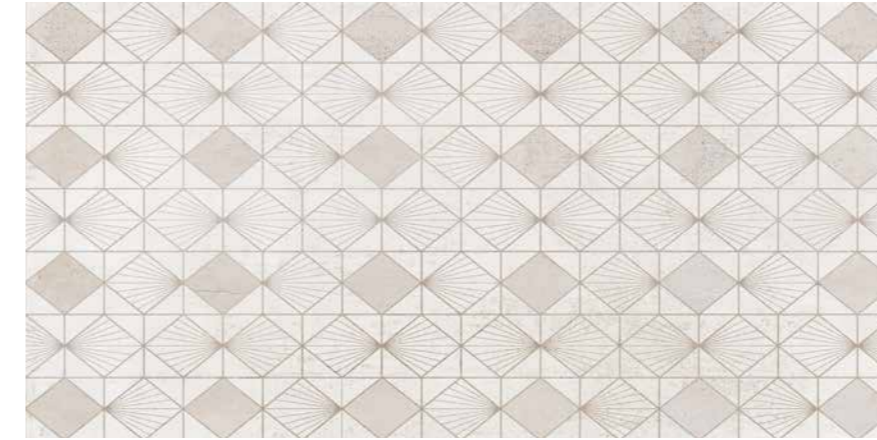

ATELERI

WHITE BODY WALL TILES

// ATELERI Marfil & ATELERI Crema 25x50
RLY ATELERI Crema 25x50
FLOOR: AOSTA Gris 15x90

URBAN *lux*

Ateleri Marfil

Ateleri Gris

DC Ateleri Crema 1*

DC Ateleri Marengo 1*

RLV Mit Crema

RLV Mit Marengo

SIZE

25x50

	Pc/C	M ² /C	C/PI	M ² /PI	Kg/C	Kg/PI
25x50	14	1,75	48	84	24,75	1208

*Different design in one box