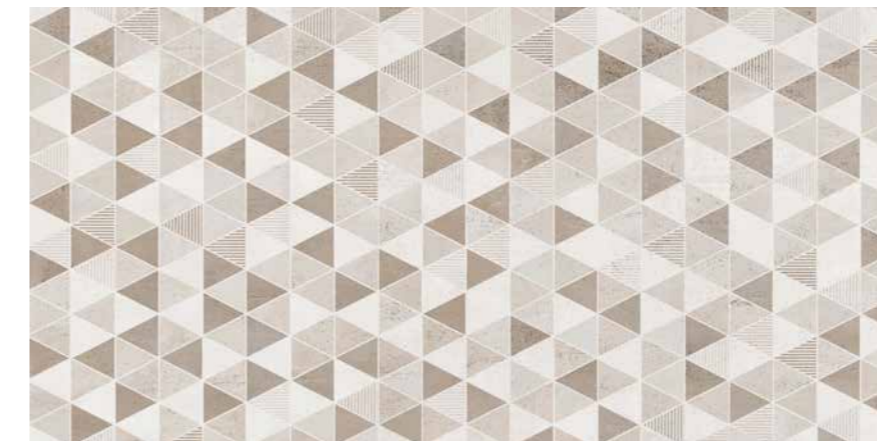

DC Ateleri Crema 2*