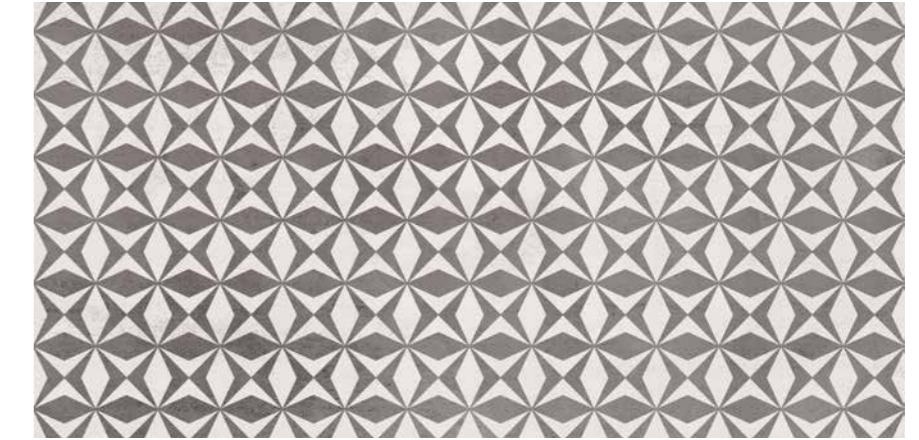

ATELERI

WHITE BODY WALL TILES

// ATELERI Marfil & ATELERI Crema 25x50
RLY ATELERI Crema 25x50
FLOOR: AOSTA Gris 15x90

URBAN *lux*

Ateleri Marfil

Ateleri Gris

DC Ateleri Crema 1*

DC Ateleri Marengo 1*