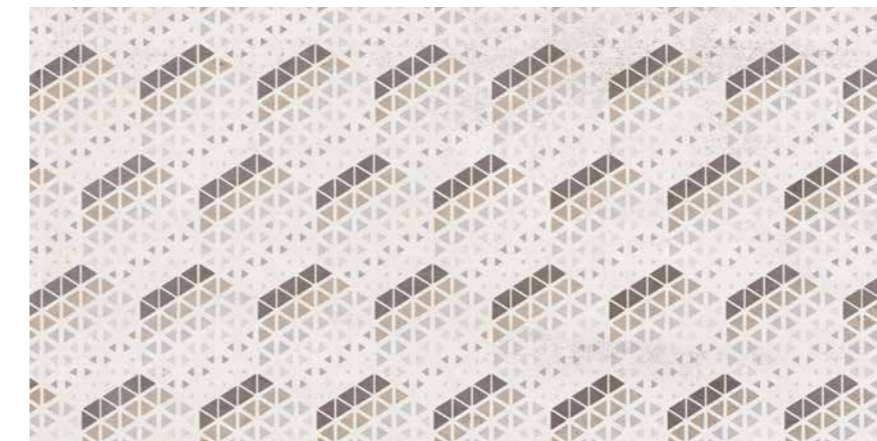

DC Ateleri Crema 3*