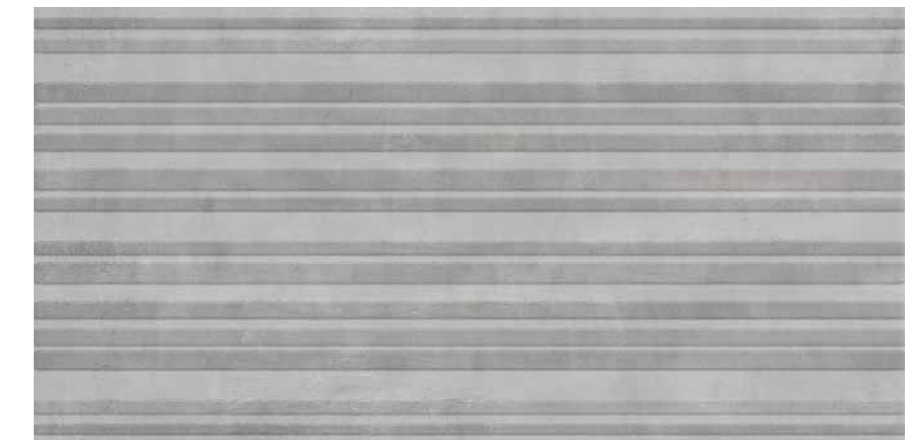

RLV Mit Crema

RLV Mit Marengo

SIZE

25x50

	Pc/C	M ² /C	C/PI	M ² /PI	Kg/C	Kg/PI
25x50	14	1,75	48	84	24,75	1208

*Different design in one box