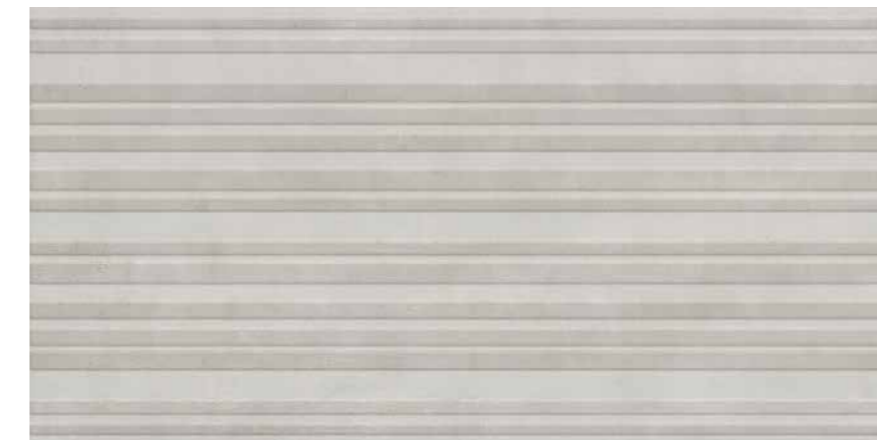

RLV Mit Crema

RLV Mit Marengo

SIZE

25x50

	Pc/C	M ² /C	C/PI	M ² /PI	Kg/C	Kg/PI
25x50	14	1,75	48	84	24,75	1208

*Different design in one box