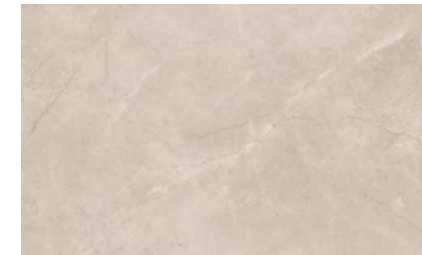

ARTAN CREMA