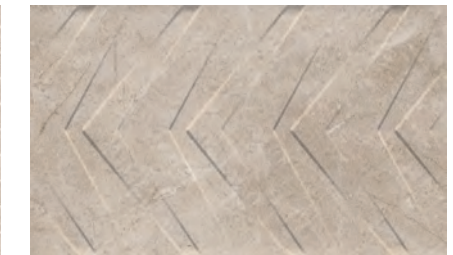

ARTAN

REVESTIMIENTO PASTA ROJA / RED BODY WALL TILE /
 ROTSCHERBIGE WANDFLIESEN / FAÏENCES PÂTE ROUGE

RB

GRUPO
BIII

ARTAN gris / RLV KLEE gris 33x55 _ 13"x21.6"

FORMATOS / SIZE /
 FORMATE / FORMATS

33x55
 13"x21.6"

ARTAN NATURAL

RLV TRACK NATURAL

RLV KLEE NATURAL

ARTAN CREMA

RLV TRACK CREMA

RLV KLEE CREMA

ARTAN GRIS

RLV TRACK GRIS